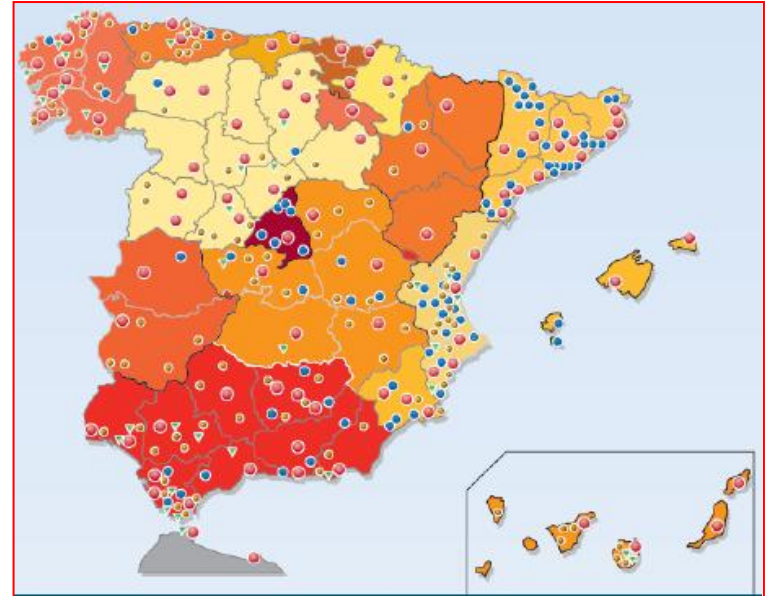

Retorno Productivo

Unión Europea

Fondo Social Europeo
"El FSE invierte en tu futuro"

Cámaras
Fundación INCYDE

¿Qué es INCYDE?

- Es la Fundación de las Cámaras de Comercio españolas dedicada a fomentar la creación de empresas y a apoyar su consolidación y desarrollo.
- Ofrece sus servicios en todo el territorio nacional a través de los más de 400 puntos de atención al ciudadano de las Cámaras de Comercio.
- Trabaja con una metodología profesional y estable, pero sin soluciones predefinidas. La adaptación a la realidad de cada territorio, sector productivo, empresa y persona prima por encima de cualquier otra consideración.
- Combina la proximidad al tejido empresarial de las Cámaras de Comercio, con el interés público de las acciones de una fundación sin ánimo de lucro especializada.